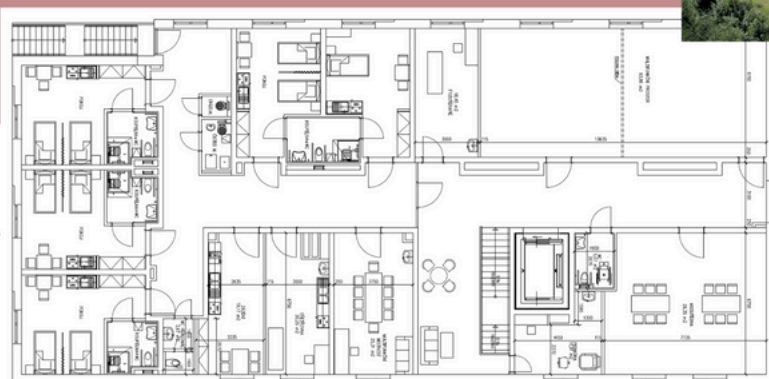

VÝSTAVBA 3. PATRA BUDOVY B

- vznik bezpečného oddělení pro klienty s vysokým stupněm demence
- prostory pro vzájemné setkávání a další služby pro klienty

dk DOMOV
KAPLICE.CZ

pohled severní - původní stav

MULTIFUNKČNÍ MÍSTNOST ROZŠÍŘENÍ PROSTOR JÍDELNY

dk DOMOV
KAPLICE.CZ

původní stav